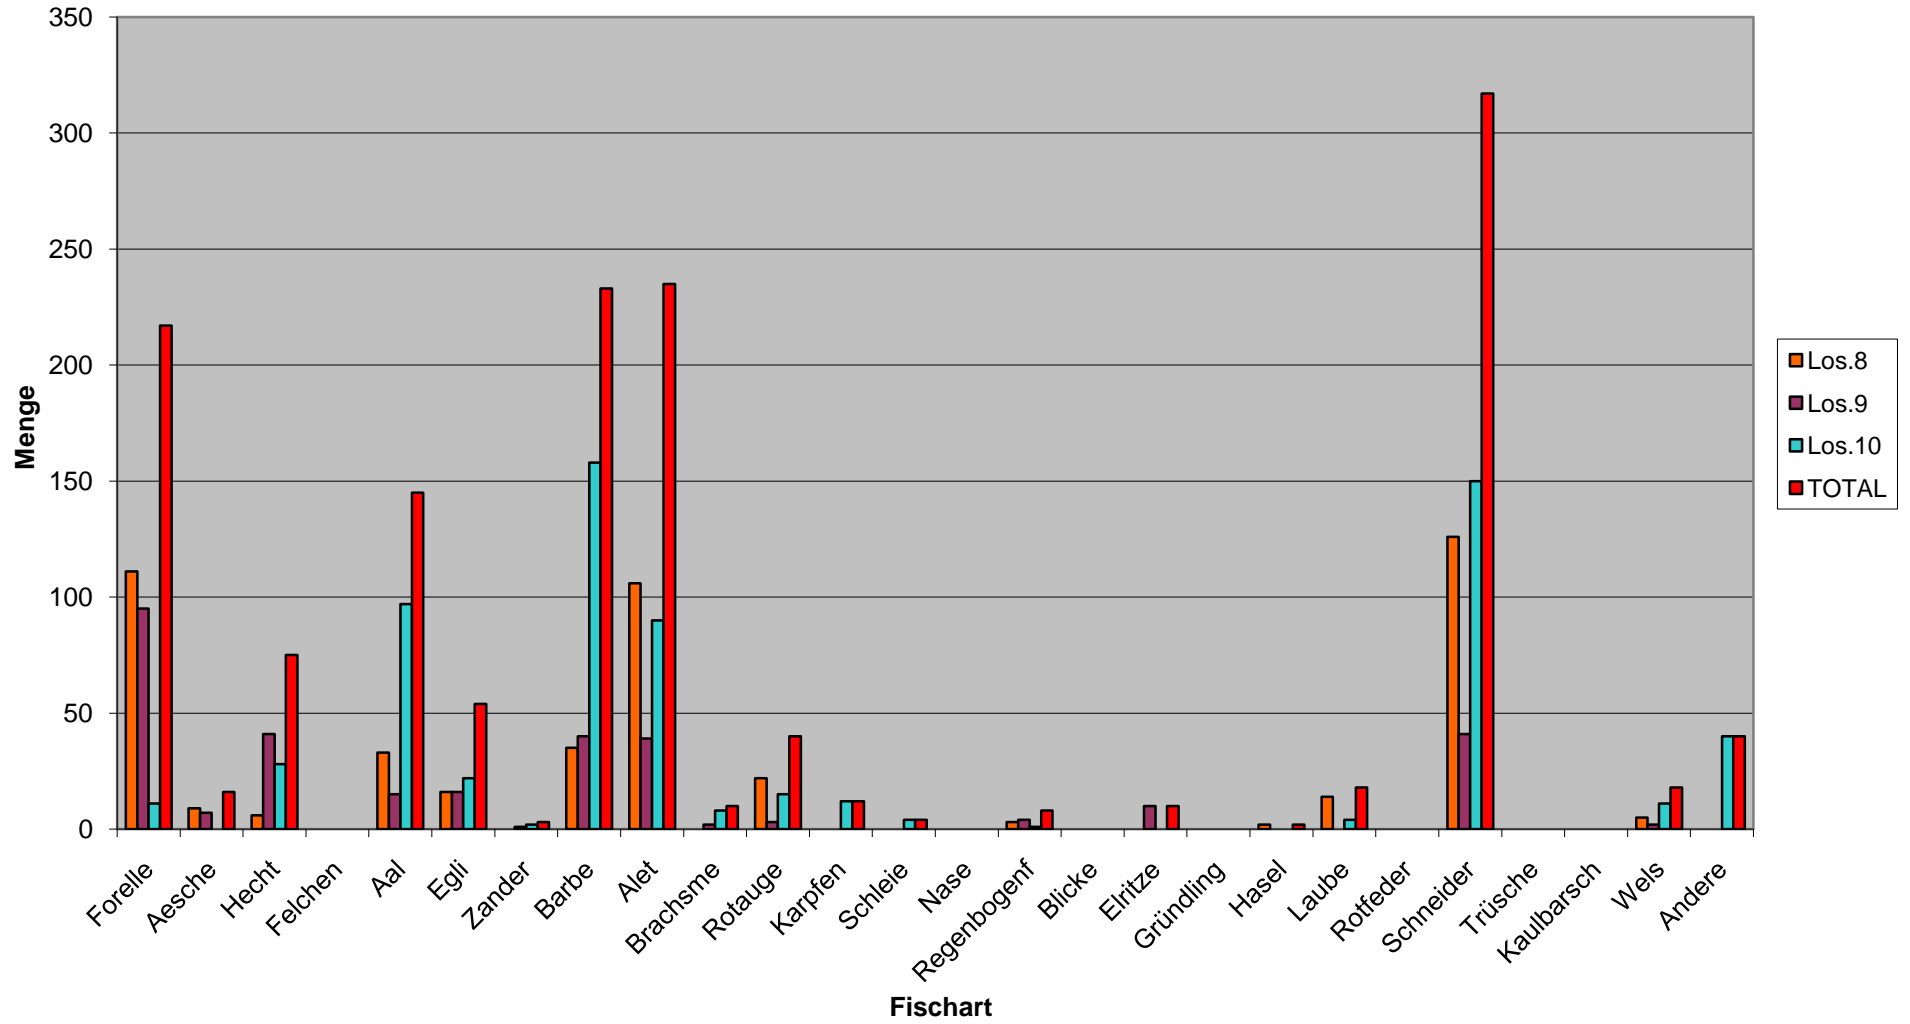

Statistik 2006

Fangstatistik 2008 Rhein Los.8,9+10

Jahres, Wochen und Tageskarten

Fischarten	Los.8	Los.9	Los.10	TOTAL	
Forelle	111	95	11	217	
Aesche	9	7	0	16	
Hecht	6	41	28	75	
Felchen	0	0	0	0	
Aal	33	15	97	145	
Egli	16	16	22	54	
Zander	0	1	2	3	Jahreskarten
Barbe	35	40	158	233	135
Alet	106	39	90	235	
Brachsmee	0	2	8	10	Gefischt
Rotauge	22	3	15	40	68
Karpfen	0	0	12	12	
Schleie	0	0	4	4	Nicht gefischt
Nase	0	0	0	0	67
Regenbogenf	3	4	1	8	
Blicke	0	0	0	0	
Elritze	0	10	0	10	
Gründling	0	0	0	0	Tageskarten
Hasel	2	0	0	2	61
Laube	14	0	4	18	
Rotfeder	0	0	0	0	Wochenkarten
Schneider	126	41	150	317	4
Trüsche	0	0	0	0	
Kaulbarsch	0	0	0	0	
Wels	5	2	11	18	
Andere	0	0	40	40	
TOTAL	488	316	653	1457	
TOTAL Std	1452	1724	2431	5607	

Besondere Eintragungen in die Statistik

Die Statistiken wurden in diesem Jahr zum grössten Teil korrekt ausgefüllt. Bei mehreren Tageskarten wurden die gefischten Stunden nicht eingetragen.

Forellen wurden dieses Jahr etwas mehr gefangen (07/193 + 08/217)

Die Aeschen sind fast gleich geblieben (07/13 + 08/16)

Der Hechtfang ist konstant geblieben (07/77 + 08/75)

Der Egelifang ging um ca.60% zurück 07/130 + 08/54

Die Barben haben etwas zugenommen 07/198 + 09/233